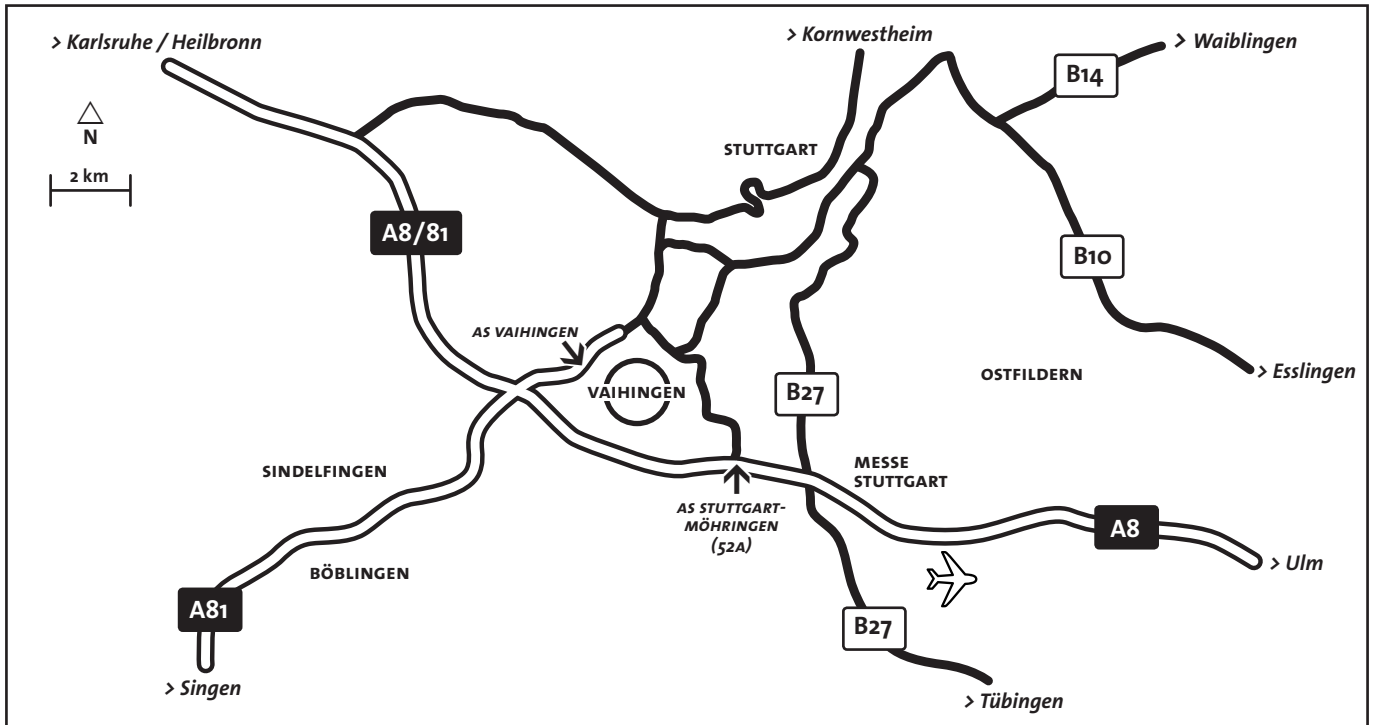

Umgebungskarte Stuttgart

Detailkarte Vaihingen

Öffentlicher Nahverkehr

Linie	Richtung	Haltestelle
S S1 S2 S3 S1	aus Stgt. Stadtmitte aus Böblingen	Vaihingen Bhf. Vaihingen Bhf.

Linie	Richtung	Haltestelle
U U6	aus Stgt. Stadtmitte	Wallgraben

sonst

U6 U12	aus Stgt. Stadtmitte	Möhringen
U3	aus Möhringen	Wallgraben

Fußwegbeschreibung vom Bahnhof Vaihingen zu GEOBYTE

- Ausgang am Bahnsteig-Ende entgegen der S-Bahn Fahrtrichtung (von Stuttgart kommend) nehmen, in der Unterführung nach links wenden und die Treppe zur Straße gehen.
- Der **Filderhofstraße** entgegen der S-Bahn Fahrtrichtung (von Stuttgart kommend) folgen, bis rechts eine Brücke über die S-Bahn kommt. Auf der Brücke liegt die U-Bahn Station »**Jurastraße**«.
- Die Brücke überqueren und der **Ruppmannstraße** nach rechts folgen.
- An der nächsten Abzweigung links, am Regierungspräsidium in die **Kupferstraße** einbiegen und bis zur Nr. 36 (rechter Hand) gehen.