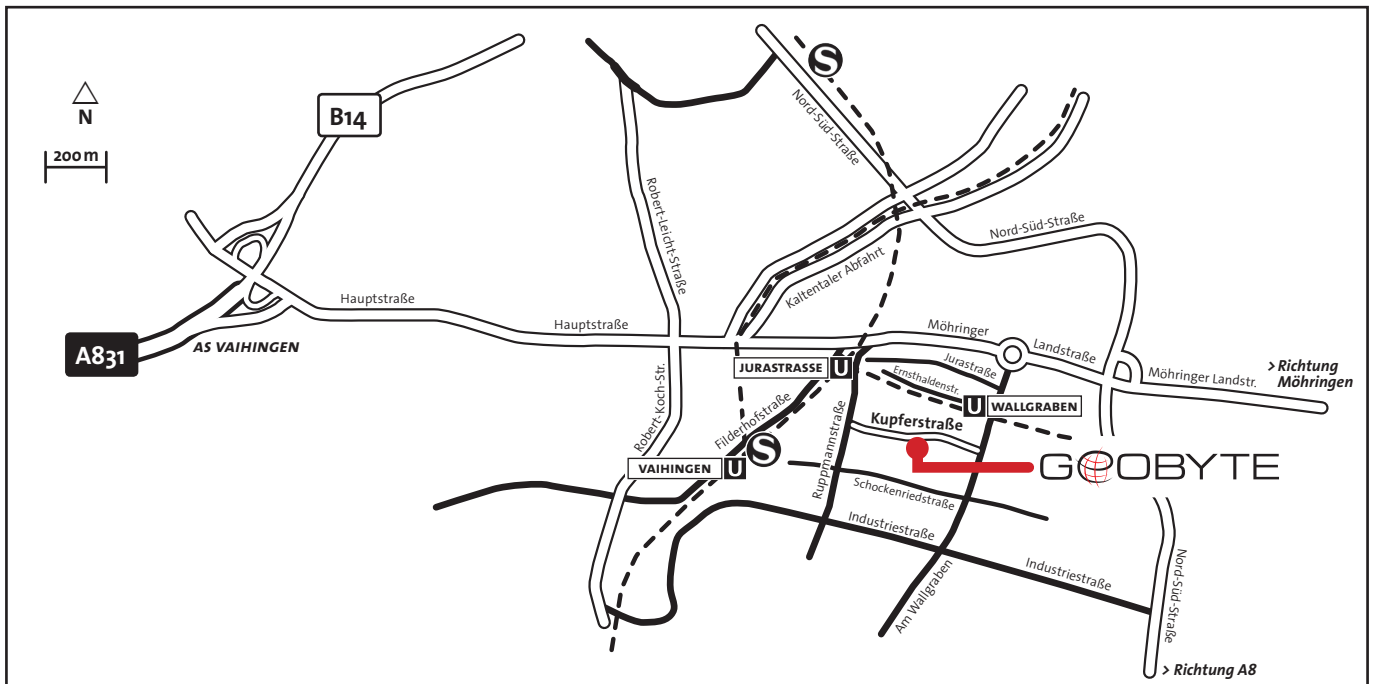

Umgebungskarte Stuttgart

Detailkarte Vaihingen

Öffentlicher Nahverkehr

Linie	Richtung	Haltestelle
S S1 S2 S3 S1	aus Stgt. Stadtmitte aus Böblingen	Vaihingen Bhf. Vaihingen Bhf.

Linie	Richtung	Haltestelle
U U6	aus Stgt. Stadtmitte	Wallgraben

sonst

U6 U12	aus Stgt. Stadtmitte	Möhringen
U3	aus Möhringen	Wallgraben

Fußwegbeschreibung vom Bahnhof Vaihingen zu GEOBYTE

- Ausgang am Bahnsteig-Ende entgegen der S-Bahn Fahrtrichtung (von Stuttgart kommend) nehmen, in der Unterführung nach links wenden und die Treppe zur Straße gehen.
- Der **Filderhofstraße** entgegen der S-Bahn Fahrtrichtung (von Stuttgart kommend) folgen, bis rechts eine Brücke über die S-Bahn kommt. Auf der Brücke liegt die U-Bahn Station »**Jurastraße**«.
- Die Brücke überqueren und der **Ruppmannstraße** nach rechts folgen.
- An der nächsten Abzweigung links, am Regierungspräsidium in die **Kupferstraße** einbiegen und bis zur Nr. 36 (rechter Hand) gehen.